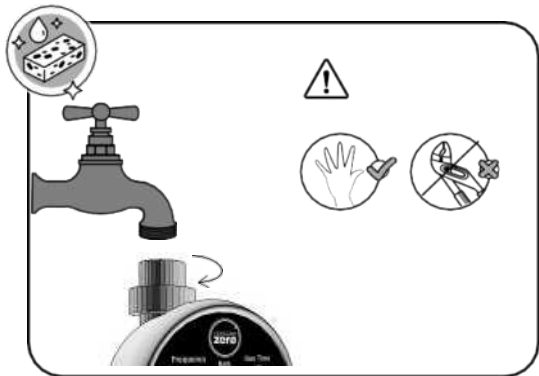

HR Ručno pokretanje

HU Kézi **CS** **Mh**

HE הפעלה ידנית

TH ปล่อยคตามมือ

PT Início manual

האחריות הניתנת למוצרים על ידי פלס-פיט בע"מ הינה לתקופה של 24 חודשים מיום הקניה

במהלך תקופה זו, אנחנו נחליף את המוצר הפגום ללא תשלום, עם הצגת חשבונית קניה של החנות בו נקנה המוצר.