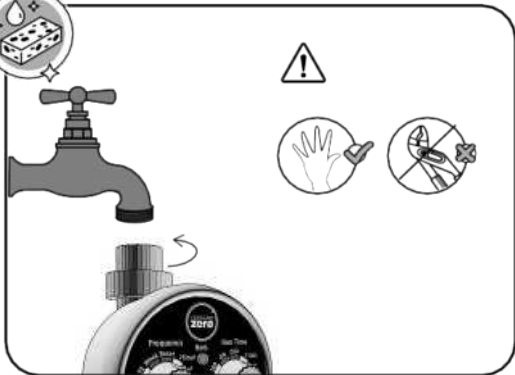

HR Ručno pokretanje

HU Kézi **CS** **Mh**

HE הפעלה ידנית

TH ปล่อยคตามมือ

PT Início manual

האחריות הניתנת למוצרים על ידי פלס-פיט בע"מ הינה לתקופה של 24 חודשים מיום הקניה

במהלך תקופה זו, אנחנו נחליף את המוצר הפגום ללא תשלום, עם הצגת חשבונית קניה של החנות בו נקנה המוצר.