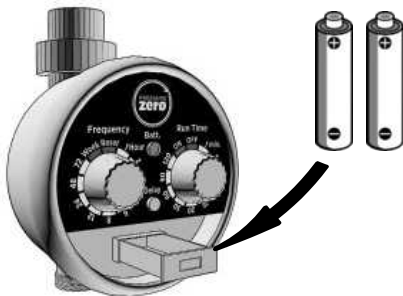

Irrigation
Tap Timer
1 way

Users manual

2 years warranty

Batteries

- IT Batterie
- EN Batteries
- FR Piles
- ES Pilas
- EL Μπαταρίες
- PL Bateria
- DE Batterie
- RO Baterii
- SL Baterije
- SK Bateria
- BG Батерии
- TR 
- ZH 电池
- RU Батареи
- NO Batterier
- UK Батареї
- HR Akumulatori (baterije)
- HU Elemek
- CS Bateria
- HE **מוללו**
- TH แบตเตอรี่
- PT 